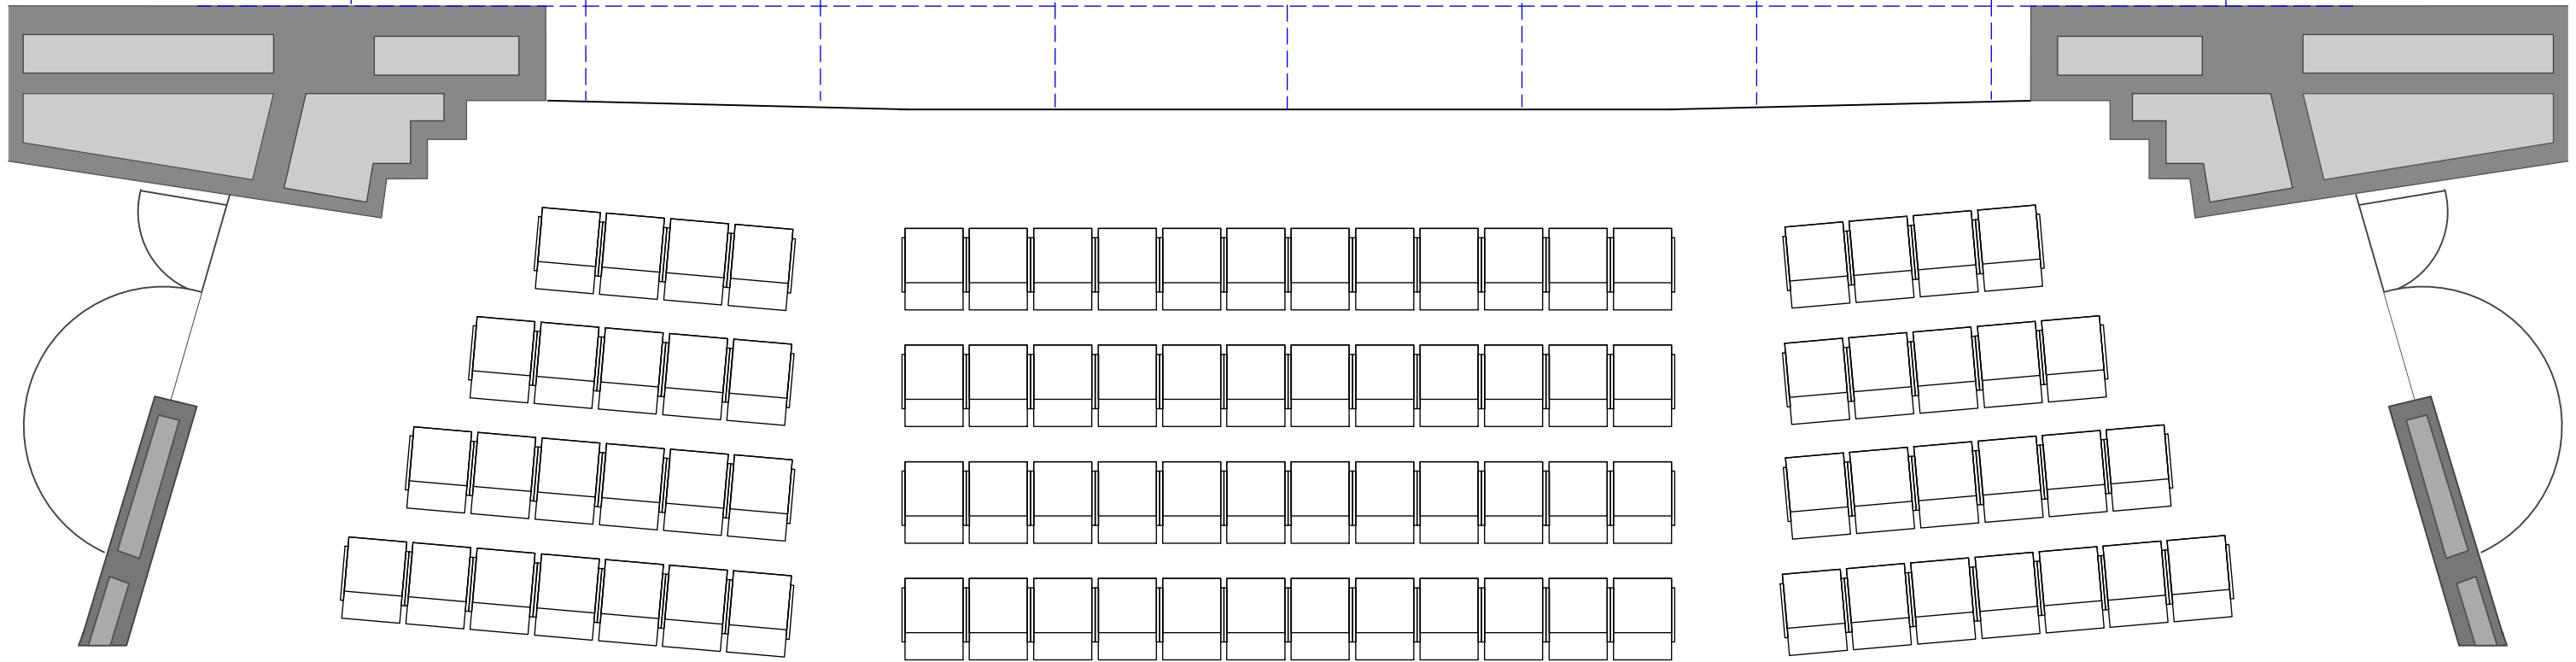

16	Horizont幕【固定】
15	4袖/文字
14	3ボタン(看板)
13	アッパーホリゾンライト (文字共吊り)
12	3袖
11	文字【固定】
10	2sus
9	2ボタン
8	スクリーン (カットマスクあり)
7	中割幕/2袖
6	文字
5	1ボタン
4	1sus
3	ボーダーライト (文字共吊り)
2	1袖
1	引割緞帳

白河市東文化センター

舞台平面図

S=1:50

公演名

演出

舞台監督

照明